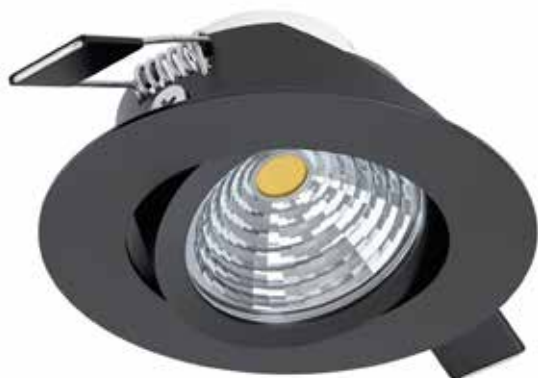

Maak een afspraak voor een vrijblijvend advies. Wij kunnen de kast voor je inmeten, ontwerpen en monteren.

Uitgebreide keuze en oneindig veel mogelijkheden!

INTENSIONS GORDIJNROEDE*

Zwart. ø 25 - 28 mm.
Uitschuifbaar van 110 tot 200 cm.
Uitschuifbaar van 170 tot 300 cm:
van 39.99 voor **19.99**

~~34.99~~

17.99

110 - 200 cm

* Vraag in de winkel naar de beschikbare voorraad.

INBOUWSPOT SALICETO

Zwart. Met ingebouwde
led. Dimbaar. 6 watt.

~~24.99~~

17.99