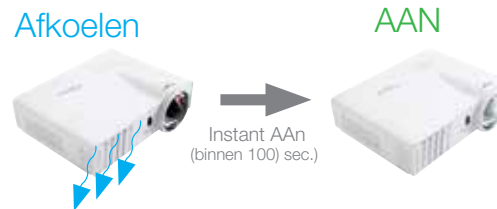

Functies

"Dynamic Mode"

"Dynamic black" past de lamp output heel geleidelijk automatisch aan, gebaseerd op de helderheidsinformatie van elk beeld; om zo een verbluffende contrast ratio te bewerkstelligen van 20.000:1. Lichte scènes zijn scherp en helder, terwijl donkere scènes gedetailleerd blijven met diepe zwarttinten, met als resultaat uitzonderlijk gedetailleerd beeld van licht en schaduw.

Ingebouwde Audio

Maak uw cinema-ervaring compleet met de ingebouwde luidspreker. Voor het ultieme geluid kunt u hem zelfs nog aansluiten op een externe luidspreker.

"Quick Resume"

Bespaar tijd doordat u niet hoeft te wachten totdat de projector is afgekoeld alvorens hem opnieuw te kunnen opstarten. Als de projector per ongeluk wordt uitgezet, zorgt deze functie ervoor dat hij direct weer aangezet kan worden, mits binnen een periode van 100 seconden geselecteerd.