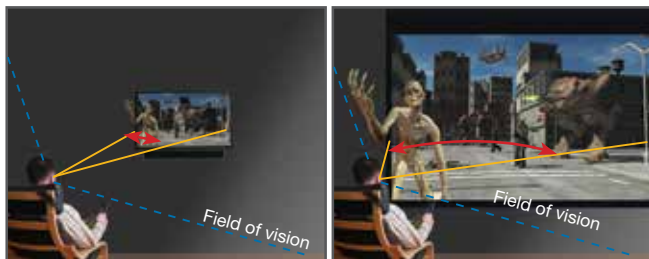

DLP® Technologie – De mooiste 3D home cinema-ervaring!

Anders dan concurrerende technologieën, gebruikt DLP® van Texas Instruments miljoenen kleine spiegelatjes voor maximale licht-output, terwijl de inherente snelheid en hoge ANSI contrast perfect samenwerken om zo “crosstalk” geheel uit te sluiten en de meest levendige en niet te stuiten 3D-ervaring ooit te creëren.

DLP®

Other

Waarom zou ik een projector gebruiken voor 3D?

Het is een wereldwijd geaccepteerd feit dat hoe groter de afbeelding, hoe groter het 3D-effect - om het beste resultaat te verkrijgen is het essentieel om uw blikveld te vullen, zonder dat u te dicht bij het scherm hoeft te zitten. Zelfs een reusachtige 50 inch TV kan slechts een klein gedeelte van de 3D-wereld creëren, terwijl de overweldiging en opwinding die een groot projectiescherm creëert, u het gevoel geeft dat u onderdeel bent van de actie!