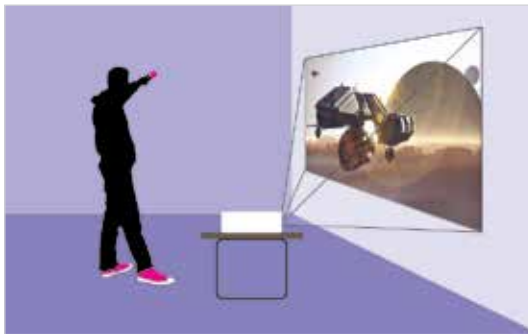

GT760
DLP® Projector

Schitterende & Overweldigende 3D Home Entertainment Projector

Ervaar heldere films en games met de GT760 HD Ready 3D-projector.

Bereid u voor op levensgrote 3D-games, -films en -sport! Doordat hij uiterst geschikt is voor gebruik met de nieuwste HD-spelers en -consoles produceert de GT760, heldere immense, overweldigende 2D en 3D-visuals, groter dan uw TV en van slechts 1 meter afstand van de muur; ideaal voor iedere ruimte, groot of klein.

De GT760 geeft heldere, kleurige beelden weer met uitzonderlijk licht- en schaduwdetails, zodat hij perfect is om zowel overdag als 's avonds te kijken. U kunt hem zelfs aansluiten op externe luidsprekers voor volledig overweldigende "surround sound" of op uw gemak luisteren naar films met de ingebouwde speaker. En omdat dit alles in een zeer compact formaat is uitgevoerd is de GT760 uw ideale partner om deze verbluffende ervaring met iedereen en overal te delen! Ideaal om hem mee te nemen naar uw vriend's huis om de wedstrijd te bekijken of dat nieuwe spel te spelen op een groot scherm.

Short Throw Projectie

Geeft indrukwekkend groter weer dan 80" diagonaal beeld vanaf minder dan 1 meter vanaf het scherm. Hierdoor kunt u de projector dichterbij de muur zetten, hetgeen schaduwen reduceert en u heel gemakkelijk overweldigende games laat spelen.

GT760

Normale Projector

Entertainment met het licht aan

De GT760 produceert fantastische beelden, zelfs met het licht aan. Omdat hij ontworpen is voor gebruik op dezelfde manier als uw conventionele TV, kan de GT760 door zijn hoge helderheid gebruikt worden voor het kijken van televisie en films of om de nieuwste "motion-controlled" games mee te spelen, zelfs zonder het licht te dimmen.