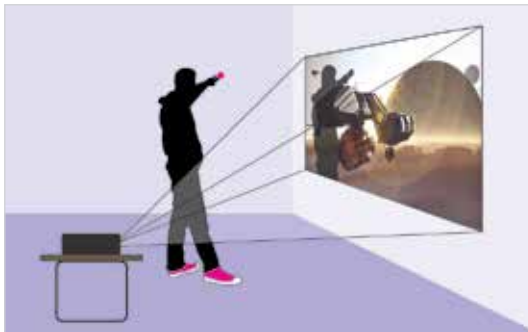

GT760
DLP® Projector

Schitterende & Overweldigende 3D Home Entertainment Projector

Ervaar heldere films en games met de GT760 HD Ready 3D-projector.

Bereid u voor op levensgrote 3D-games, -films en -sport! Doordat hij uiterst geschikt is voor gebruik met de nieuwste HD-spelers en -consoles produceert de GT760, heldere immense, overweldigende 2D en 3D-visuals, groter dan uw TV en van slechts 1 meter afstand van de muur; ideaal voor iedere ruimte, groot of klein.

De GT760 geeft heldere, kleurige beelden weer met uitzonderlijk licht- en schaduwdetails, zodat hij perfect is om zowel overdag als 's avonds te kijken. U kunt hem zelfs aansluiten op externe luidsprekers voor volledig overweldigende "surround sound" of op uw gemak luisteren naar films met de ingebouwde speaker. En omdat dit alles in een zeer compact formaat is uitgevoerd is de GT760 uw ideale partner om deze verbluffende ervaring met iedereen en overal te delen! Ideaal om hem mee te nemen naar uw vriend's huis om de wedstrijd te bekijken of dat nieuwe spel te spelen op een groot scherm.

Short Throw Projectie

Geeft indrukwekkend groter weer dan 80" diagonaal beeld vanaf minder dan 1 meter vanaf het scherm. Hierdoor kunt u de projector dichterbij de muur zetten, hetgeen schaduwen reduceert en u heel gemakkelijk overweldigende games laat spelen.

GT760

Normale Projector

Entertainment met het licht aan

De GT760 produceert fantastische beelden, zelfs met het licht aan. Omdat hij ontworpen is voor gebruik op dezelfde manier als uw conventionele TV, kan de GT760 door zijn hoge helderheid gebruikt worden voor het kijken van televisie en films of om de nieuwste "motion-controlled" games mee te spelen, zelfs zonder het licht te dimmen.