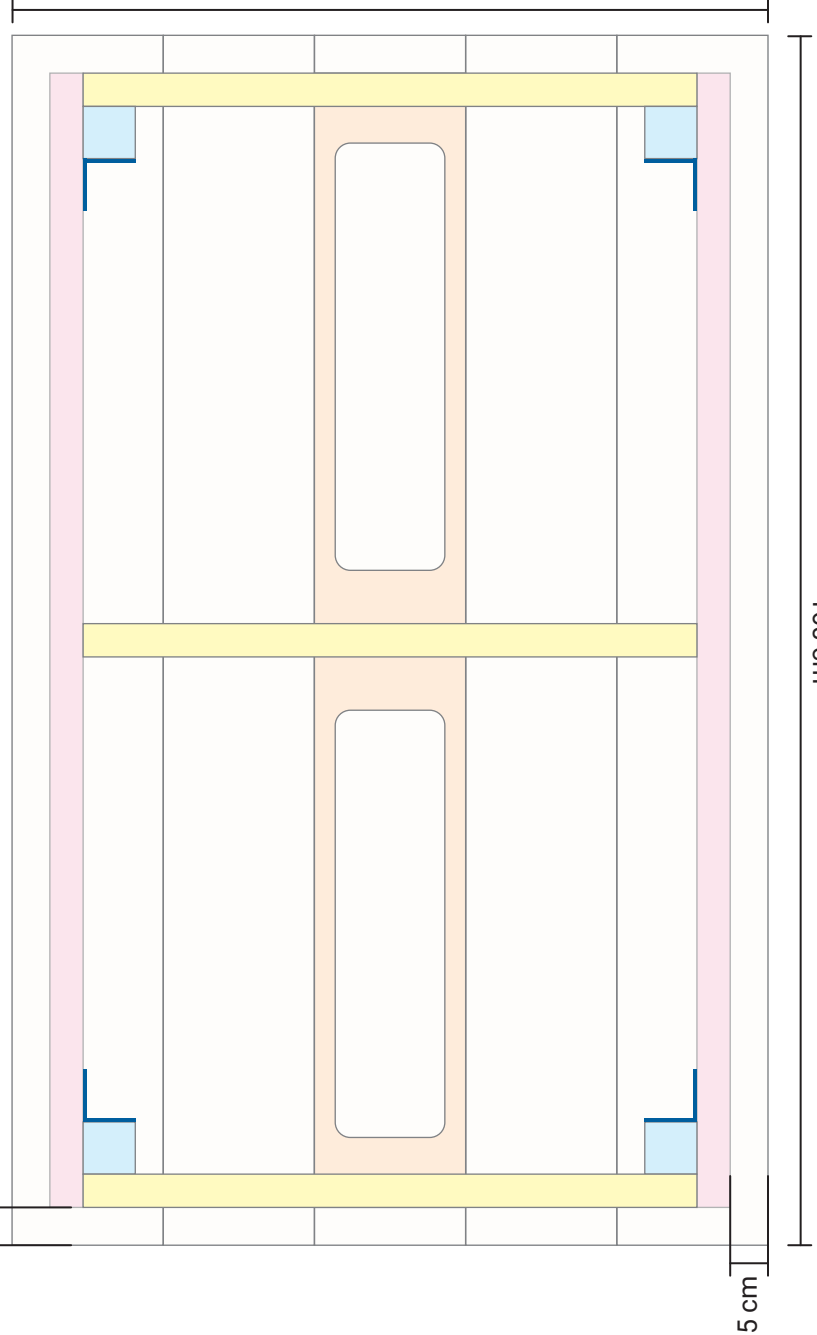

bovenaanzicht
100 cm

zijaanzicht
160 cm

bloembakken 60 cm

bloembakken 60 cm

- 4 x versterkingshoek 60x60x40 mm
- 1 x schroeven 4,5x45 mm 100 stuks.
- 4 x houtfretten 8x80 mm

2 x steigerdeel voor bloembakmontage 32x20x75 cm (uit reststuk, eerst het blad zagen!)

4 x poten 69x69x73 cm

3 x frame balken 44x69x81,2 cm

2 x frame balken 44x69x150 cm

5 x steigerdeel voor tafelblad 32x200x160 cm

5 cm

5 cm