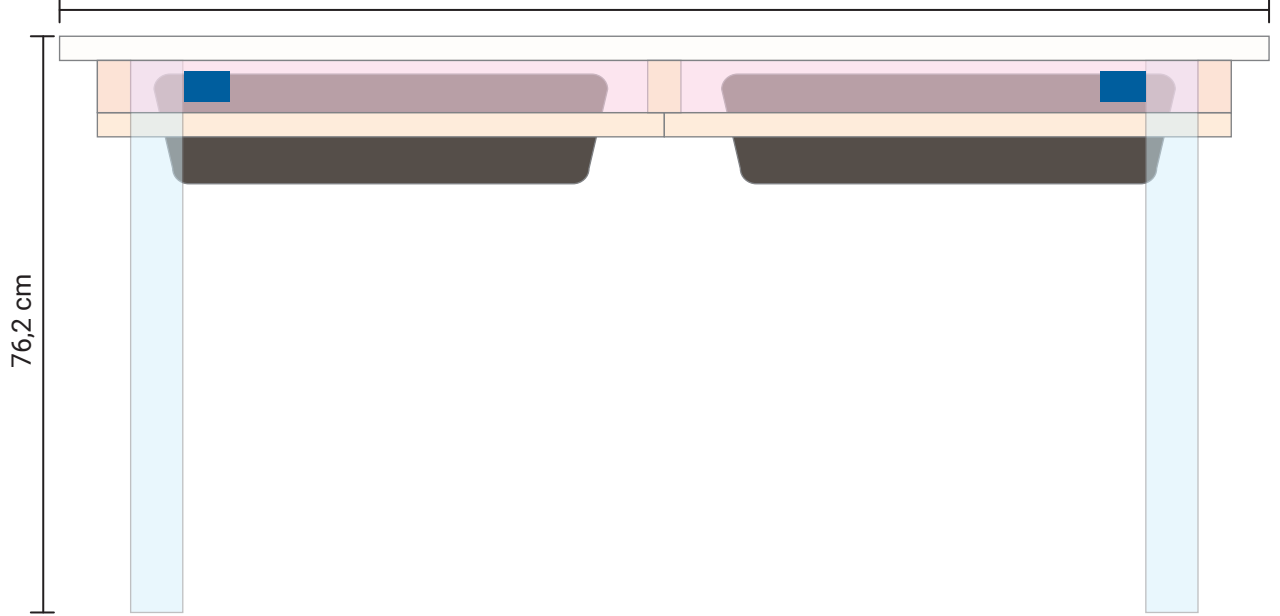

bovenaanzicht
100 cm

zijaanzicht
160 cm

bloembakken 60 cm

bloembakken 60 cm

- 4 x versterkingshoek 60x60x40 mm
- 1 x schroeven 4,5x45 mm 100 stuks.
- 4 x houtfretten 8x80 mm

2 x steigerdeel voor bloembakmontage 32x20x75 cm (uit reststuk, eerst het blad zagen!)

4 x poten 69x69x73 cm

3 x frame balken 44x69x81,2 cm

2 x frame balken 44x69x150 cm

5 x steigerdeel voor tafelblad 32x200x160 cm

5 cm

5 cm